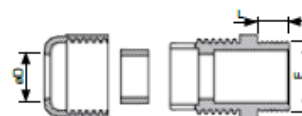

Filettatura esterna <i>External thread</i> (F)	Campo serraggio <i>Clamping range</i> (ØD) mm	Lunghezza filetto <i>Thread length</i> (L) mm		
							Corpo <i>Body</i> mm	Testa <i>Head</i> mm
350M1201	350M1203	124M1201B	124M12EX03	M12	3 - 6,5	6 (Ex 8)	15	15
350M1601	350M1603	124M1601B	124M16EX03	M16	4 - 8 (Ex 5- 10)	8 (Ex 10)	19 (Ex 22)	19 (Ex 22)
350M2001	350M2003	124M2001B	124M20EX03	M20	6 - 12	10	24	24
350M2501	350M2503	124M2501B	124M25EX03	M25	11 - 17 (Ex 13 - 18)	8 (Ex 10)	29 (Ex 33)	29 (Ex 33)
350M3201	350M3203	124M3201B	124M32EX03	M32	15 - 21 (Ex 18 - 25)	10 (Ex 18)	36 (Ex 42)	36 (Ex 42)
350M4001	350M4003	124M4001B	124M40EX03	M40	19 - 28 (Ex 22 - 32)	10 (Ex 18)	46 (Ex 53)	46 (Ex 53)
350M5001	350M5003			M50	30 - 38	18	60	60
350M6301	350M6303			M63	34 - 44	18	65	65