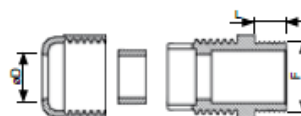

				Filettatura esterna <i>External thread</i> (F)	Campo serraggio <i>Clamping range</i> (ØD) mm	Lunghezza filetto <i>Thread length</i> (L) mm		
							Corpo <i>Body</i> mm	Testa <i>Head</i> mm
350M1201	350M1203	124M1201B	124M12EX03	M12	3 - 6,5	6 (Ex 8)	15	15
350M1601	350M1603	124M1601B	124M16EX03	M16	4 - 8 (Ex 5- 10)	8 (Ex 10)	19 (Ex 22)	19 (Ex 22)
350M2001	350M2003	124M2001B	124M20EX03	M20	6 - 12	10	24	24
350M2501	350M2503	124M2501B	124M25EX03	M25	11 - 17 (Ex 13 - 18)	8 (Ex 10)	29 (Ex 33)	29 (Ex 33)
350M3201	350M3203	124M3201B	124M32EX03	M32	15 - 21 (Ex 18 - 25)	10 (Ex 18)	36 (Ex 42)	36 (Ex 42)
350M4001	350M4003	124M4001B	124M40EX03	M40	19 - 28 (Ex 22 - 32)	10 (Ex 18)	46 (Ex 53)	46 (Ex 53)
350M5001	350M5003			M50	30 - 38	18	60	60
350M6301	350M6303			M63	34 - 44	18	65	65

I pressacavi 124P..01B, 124M..EX03 sono forniti con un tappo di protezione

The cable glands 124P..01B, 124M..EX03 are supplied with protection cap

I pressacavi 124M..EX03 sono idonei per ambienti con rischio di esplosione EEX e il livello "e"

The cable glands 124M..EX03 are idonei for explosive areas EEX e II with safety level "e"

Pressacavi IP68 passo PG

Cable gland IP68 Pg thread

Grado di protezione - *Protection degree*: IP68 5 bar
 Materiale pressacavo - *Cable gland material*: Poliammide - *Polyamide*
 Materiale guarnizione - *Sealing material*: Neoprene - *Neoprene* (BE-EPDM)
 Temperatura d'esercizio - *Working Temperature*: -30 +80 °C
 Resistenza al calore - *Heat resistance*: +150°C
 Colore Grigio - *Colour* Grey RAL7035